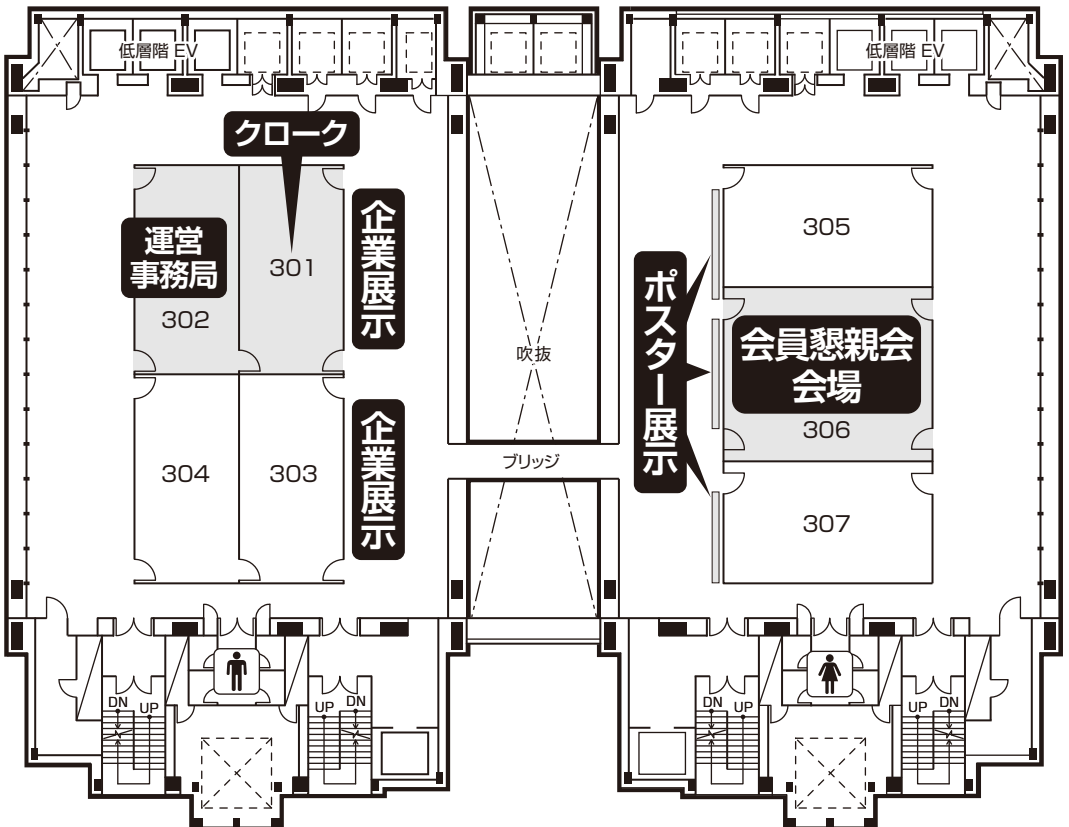

1F

外堀通り

お茶の水駅より

南棟

北棟

南棟

北棟

3F

南棟

北棟

10F

南棟

北棟

12F